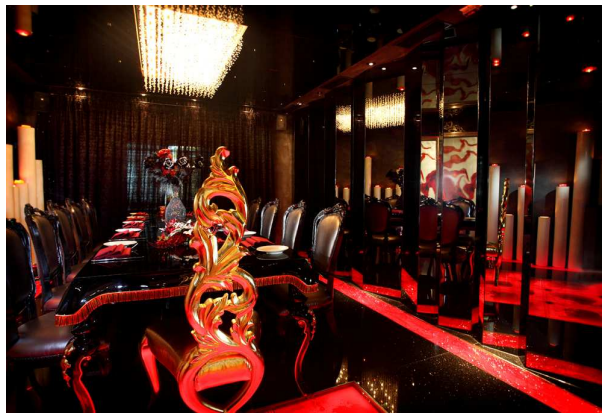

THE LUXE MANOR

Established 2006

帝樂文娜公館呈獻超現實浪漫主義婚禮

(香港 -2010年2月) 香港極具藝術氣息的精品酒店帝樂文娜公館，室內裝潢以抽象藝術作設計靈感，充滿夢幻氣息，是舉行別具個性、瀰漫著超現實浪漫主義特色婚禮的理想場地。

酒店位處尖沙咀黃金地段，其高級意大利餐廳 **Aspasia** 設有三間各具獨特風格的主題廂房：天堂(Heaven)、地獄(Hell)、伊甸園(Eden)，以及一間華麗典雅的畫廊，可供租用作證婚場地及舉行婚宴。尊貴及虛幻的室內設計均為每對新人一生中最特別的日子創造出獨一無二的難忘經歷，同時亦讓每位參加婚禮的賓客留下深刻印象。

充滿著神秘的黑色與熱情的火紅色廂房地獄(**Hell**)為舉行前衛風格婚禮的另類選擇。

新人可選擇於**畫廊**打造別具個性的影展婚禮場地。