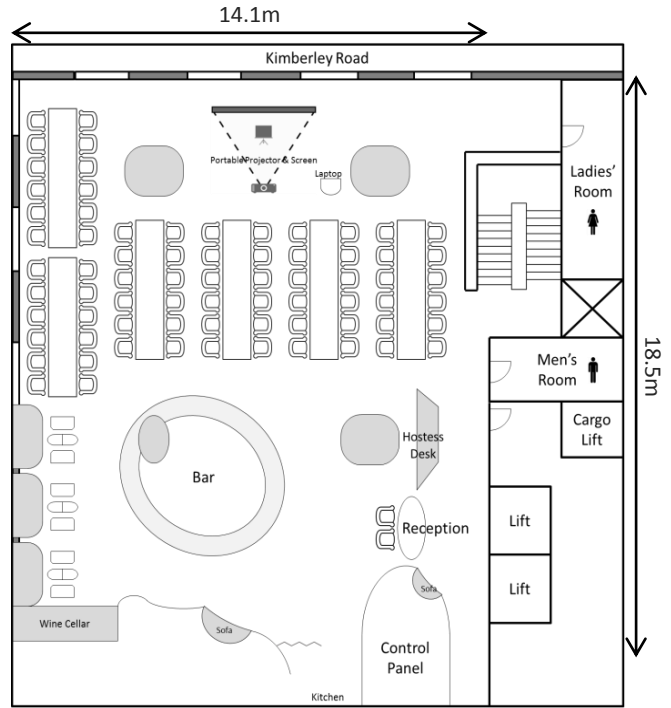

屢獲殊榮的 FINDS 主打正宗北歐美饌，餐廳設計以北歐森林為主調，清新綺雅，可舉行逾100位賓客的商務活動、聚餐宴會、西式婚宴及雞尾酒會等。

Area 場地面積	215m ² / 2,300ft ²			
Capacity 可容納人數	Banquet 宴會	Buffet 自助餐	Cocktail 酒會	Theater 劇院
	100	80	200	60

VIEW 720° FULL TOUR

ENQUIRY | 查詢